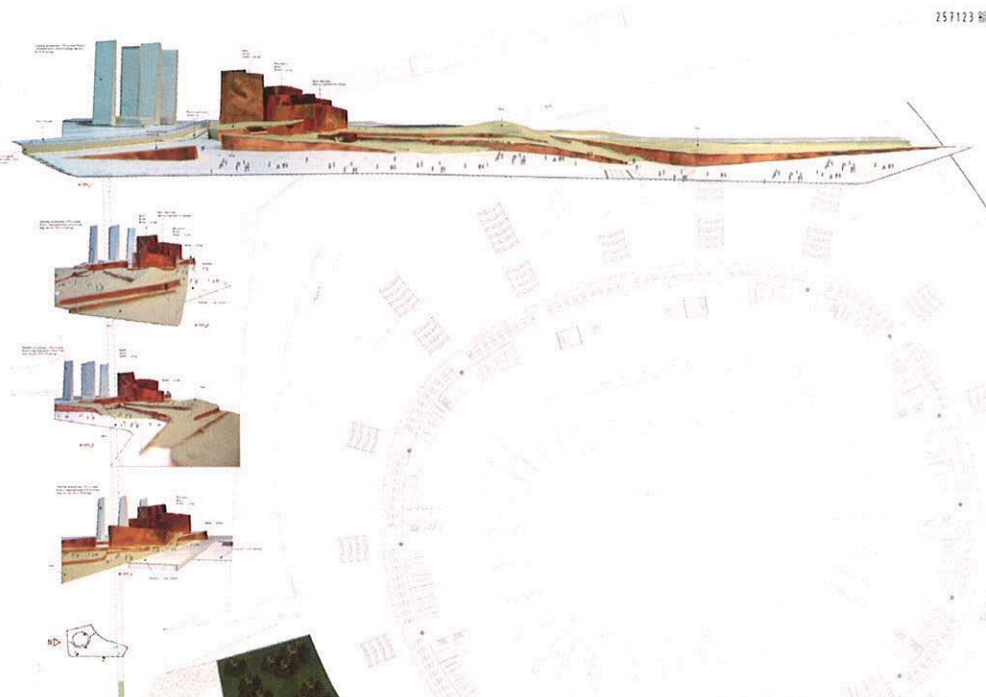

257123 001

257123 001