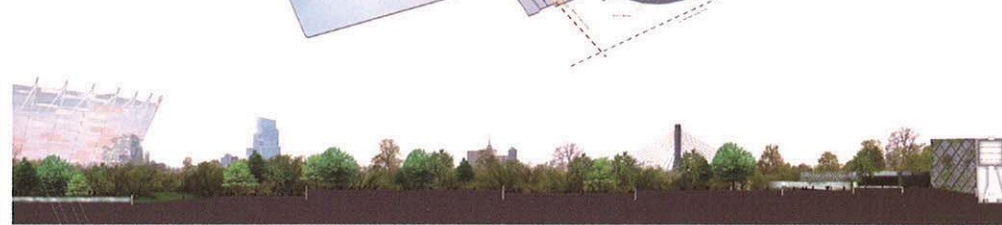

257123 001

257123 001