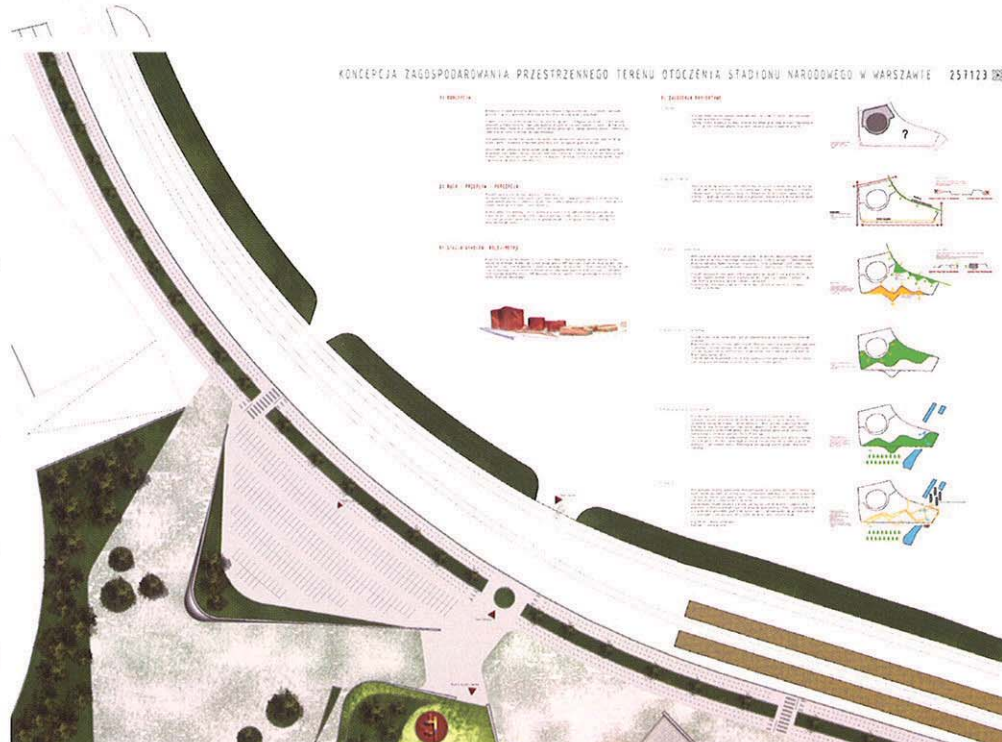

257123 001

257123 001