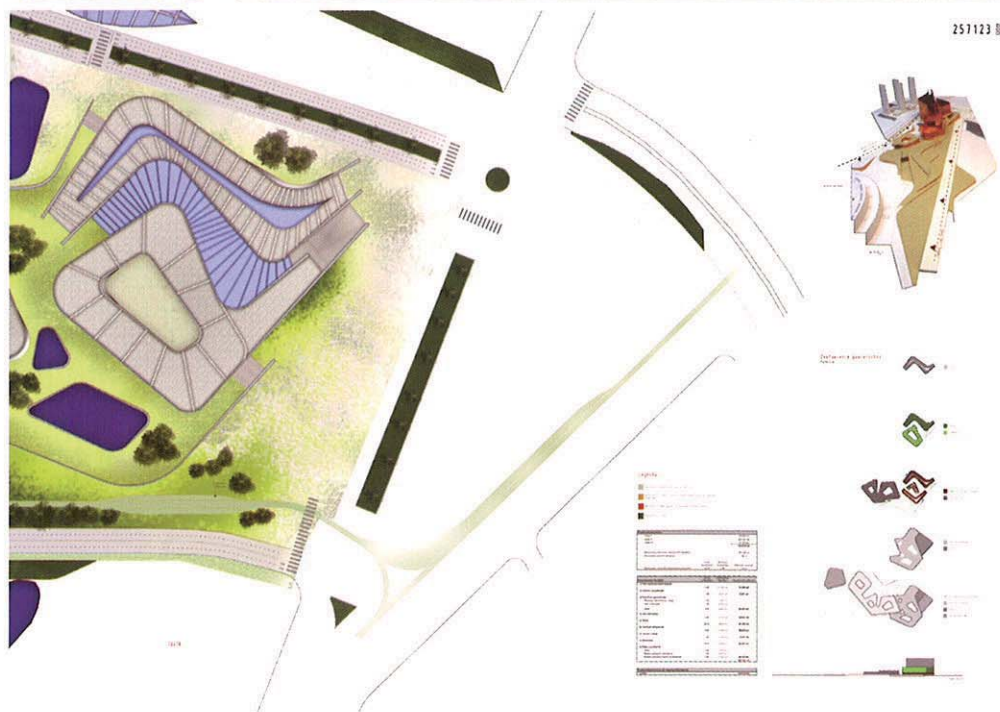

Uczestnicy wspólnie biorący udział
IDOM Ingeniería y Sistemas S.A.
Sabino Arana 34
08028 Barcelona, Hiszpania

Piatelko.DG Sp. z o.o.
ul. Mazowiecka 26b m. 5
30-019 Kraków

arch. Mateusz Gyurkovich
ul. Altanowa 18 m. 73
30-132 Kraków

Zespół

Marc Casany Estrada_Architekt – Dyrektor Projektu_IDOM
Marcin Warda_IDOM
Marta García Alonso_Piatelko
Mateusz Gyurkovich_arch. Mateusz Gyurkovich

Współpraca autorska
Vera María Esteves da Cunha Mendes_IDOM
Ingrid García Westphalen_IDOM
Miguel Ángel Carretero Barrassa_IDOM
Miguel Ángel Díaz Iturriaga_Piatelko
Karolina Dudzic-Gyurkovich_Piatelko

O T H E R W O R K S

Participants entering jointly

IDOM Ingeniería y Sistemas S.A.
Sabino Arana 34
08028 Barcelona, Spain

Piatelko.DG Sp. z o.o. [Ltd.]
ul. Mazowiecka 26b m. 5
30-019 Cracow

Mateusz Gyurkovich, architect
ul. Altanowa 18 m. 73
30-132 Cracow

The Team

Marc Casany Estrada_Architect – Project Director_IDOM
Marcin Warda_IDOM
Marta García Alonso_Piatelko
Mateusz Gyurkovich_arch. Mateusz Gyurkovich

Design Collaboration
Vera María Esteves da Cunha Mendes_IDOM
Ingrid García Westphalen_IDOM
Miguel Ángel Carretero Barrassa_IDOM
Miguel Ángel Díaz Iturriaga_Piatelko
Karolina Dudzic-Gyurkovich_Piatelko