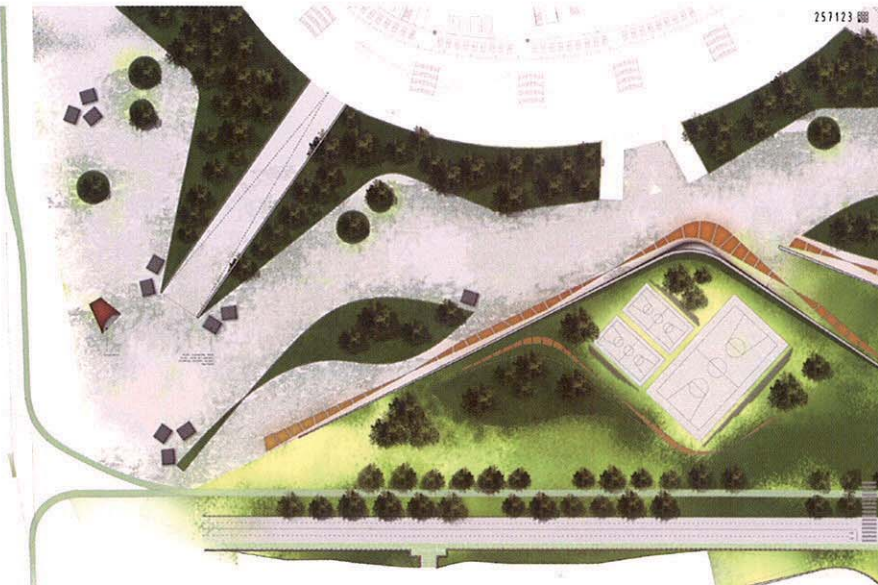

257123 001

257123 001